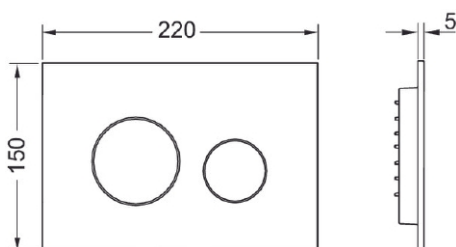

#### Produktbeskrivelse

Betjeningsplate for TECE innbygningssystemer for topp- eller frontbetjening. Svært lavtbyggende (5 mm) betjeningsplate i kunststoff med gummidempede trykk-knapper, inkludert trykkstenger og festemateriale. Kan monteres helt plant med veggen ved bruk av TECE Installasjonsramme og TECE Distanseramme.

#### Mål (mm)